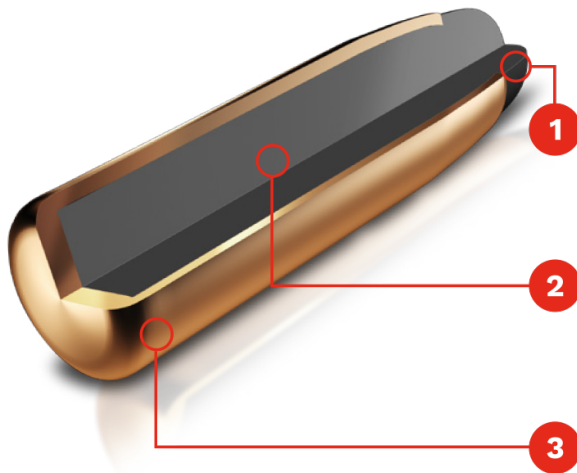

BÜCHSEN PATRONEN

GECO SOFTPOINT

GECO .308 Win. SOFTPOINT 11,0g

Artikel-Nr.:	2123428
Geschosstyp:	SP
Geschossgewicht:	11,0 g / 170 gr
Lauflänge:	600 mm
Ballistik-Koeffizient:	0.305
Kaliber:	.308 Win.
Einheitsgröße:	20
Blei:	Ja
Rückstoß:	Mittel
Nutzung für:	Leichtes Wild Mittelschweres Wild Schweres Wild

HIGHLIGHTS

- Universal einsetzbar und nahezu allen jagdlichen Situationen gewachsen
- Zuverlässiges Ansprechen im Wildkörper und gute zielballistische Wirkung
- Sichere Deformation und Stabilität dank GECO CLASSIC TIP
- Ausgewogene Performance durch GECO LEAD CORE
- GECO TS JACKET für Präzision und Laufschonung

DESCRIPTION

Das GECO SOFTPOINT ist universell einsetzbar und nahezu allen jagdlichen Situation gewachsen.

BALLISTIC DATA

Metrisch

Geschwindigkeit		Energie		Empfohlener Nullpunkt		
V0 [m/s]	790	E0 [J]	3433		100m	MRD* 159m
V50 [m/s]	742	E50 [J]	3028	50 m	-0.3	1.7
V100 [m/s]	696	E100 [J]	2664	100 m	∞	4
V150 [m/s]	652	E150 [J]	2338	150 m	-4.8	1.1
V200 [m/s]	610	E200 [J]	2047	200 m	-15.4	-7.5
V250 [m/s]	569	E250 [J]	1781	250 m	-32.6	-22.7
V300 [m/s]	530	E300 [J]	1545	300 m	-57.4	-45.5

Bullet construction of GECO SOFTPOINT

1 GECO CLASSIC TIP:
For safe deformation
and stabilit

2 GECO LEAD CORE:
For a well-balanced
performance

3 GECO TS JACKET:
For precision and barrel
protection